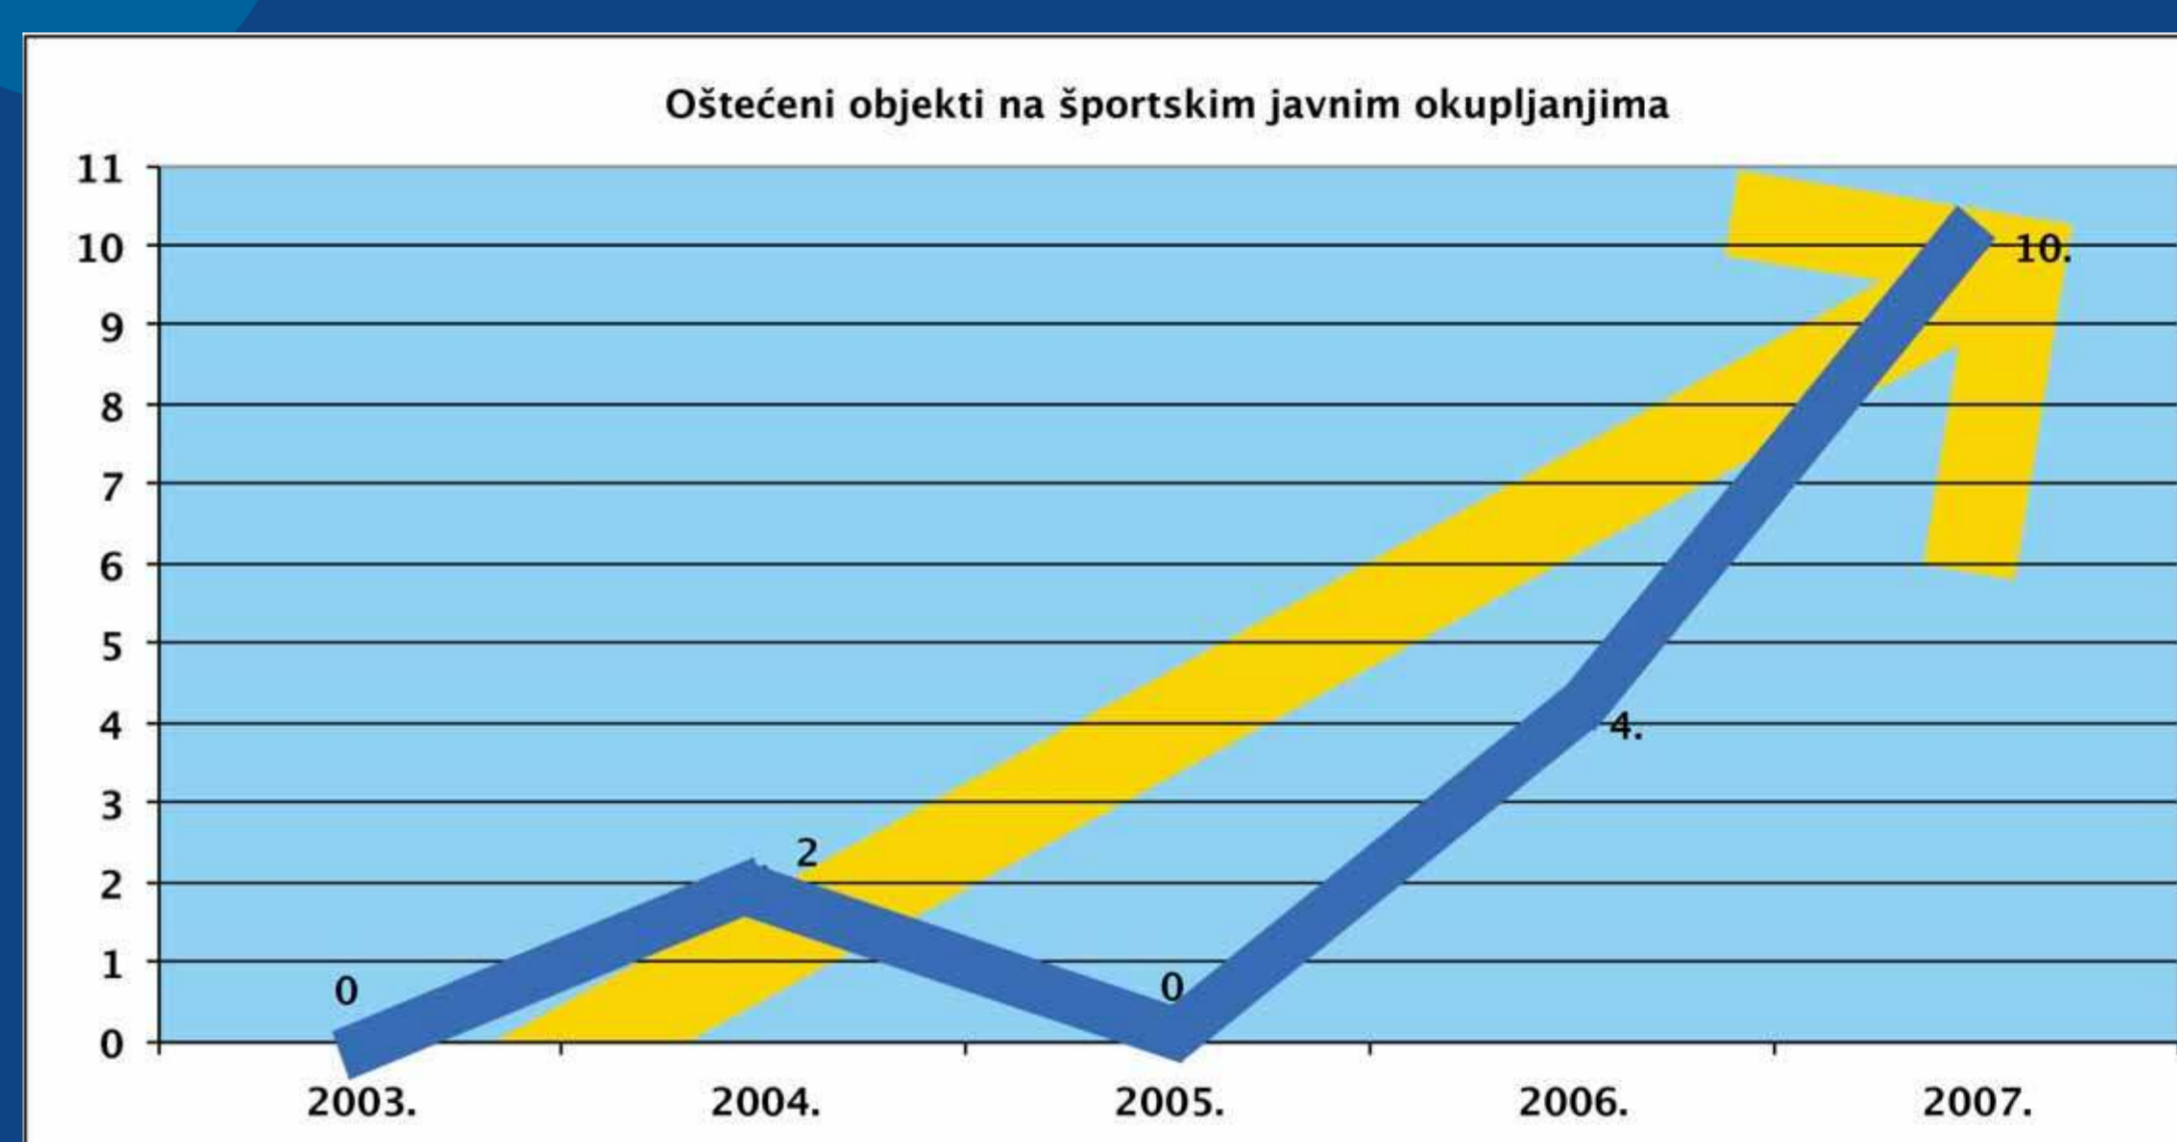

Oštećeni objekti na javnim športskim okupljanjima

Razvaljeni nasloni tramvajskih sjedala