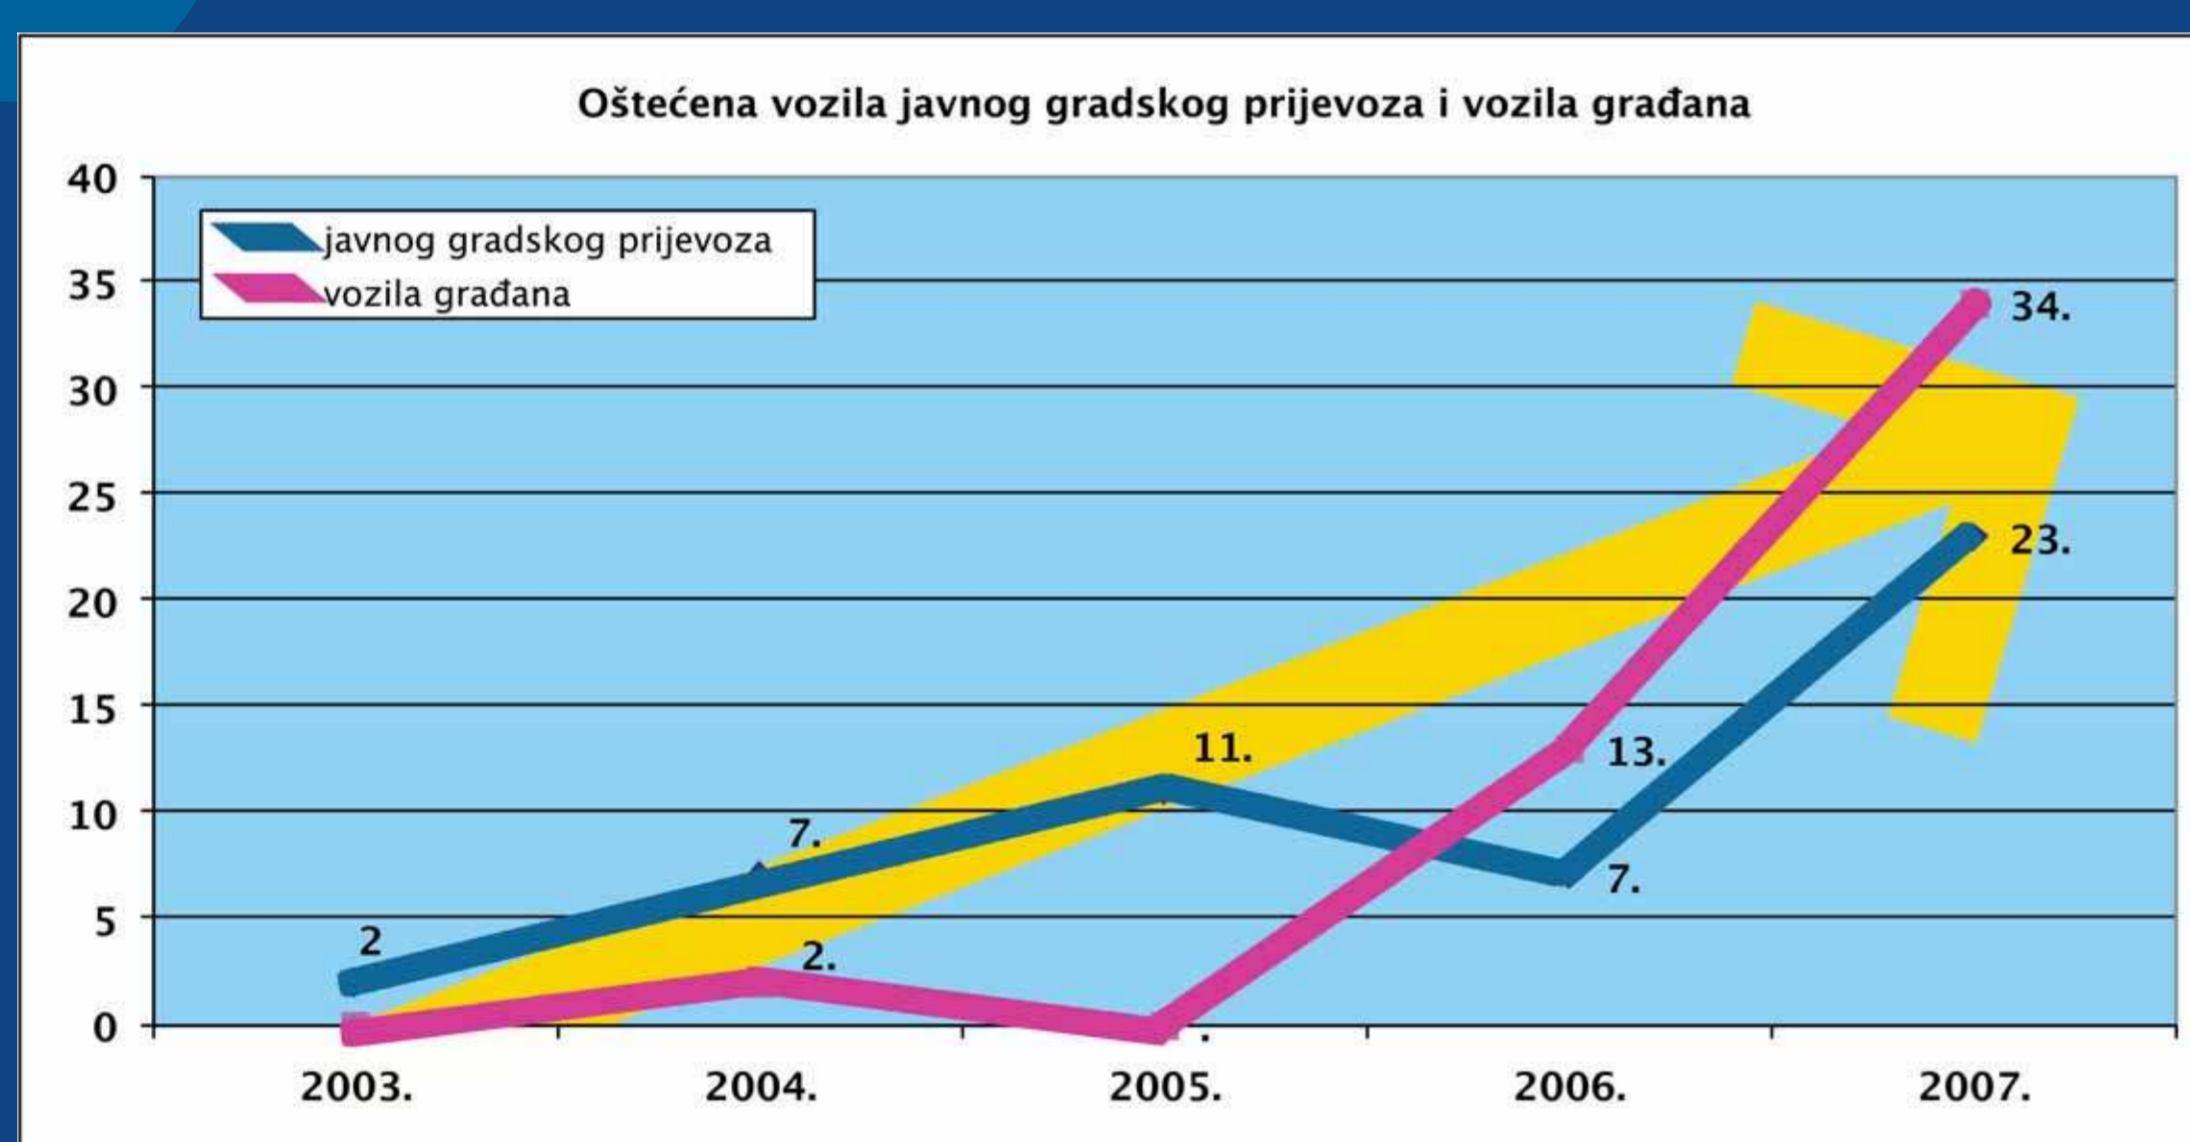

Oštećena vozila javnog gradskog prijevoza i vozila građana